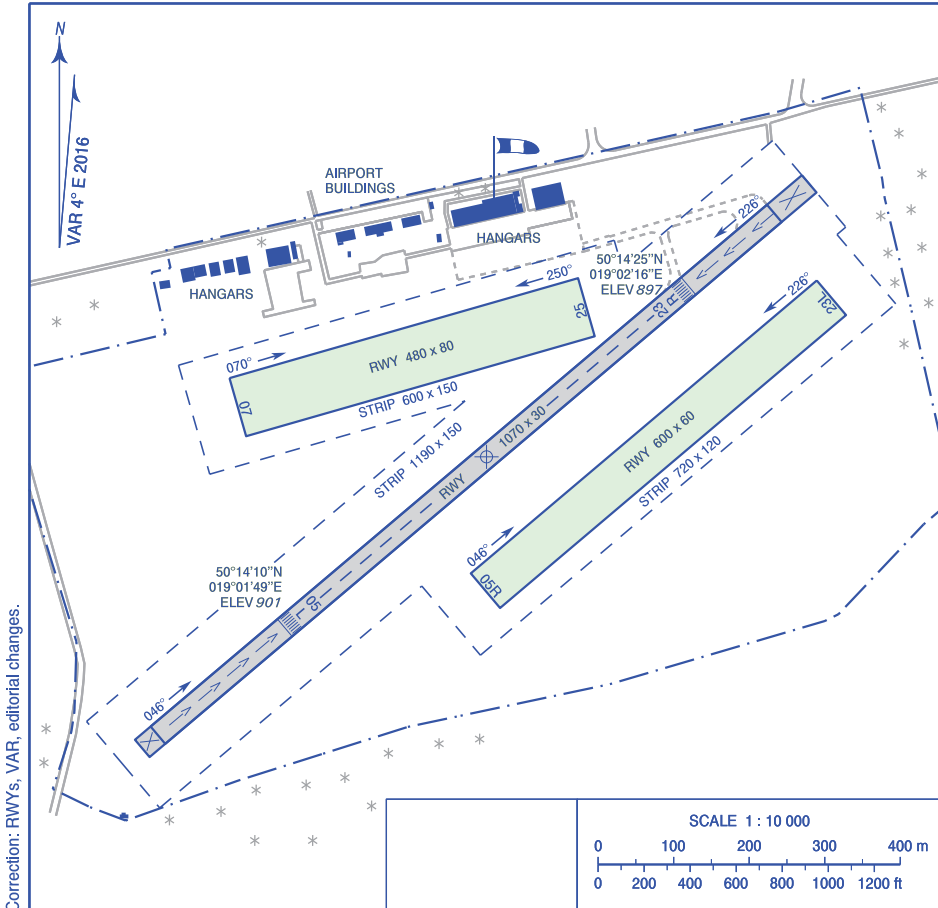

**AERODROME
CHART**

50°14'18"N
019°02'02"E

AD ELEV 928 ft

RADIO 122.700

Katowice Muchowiec

RWY	TRUE (°)	MAG (°)	DIMENSIONS (m)	SURFACE	MTOW / STRENGTH	TORA (m)	LDA (m)
05L 23R	050	046	1070 x 30	CONCRETE	-	1070	850
	230	226				1070	920
05R 23L	050	046	600 x 60	GRASS	-	600	600
	230	226				600	600
07 25	074	070	480 x 80	GRASS	-	480	480
	254	250				480	480